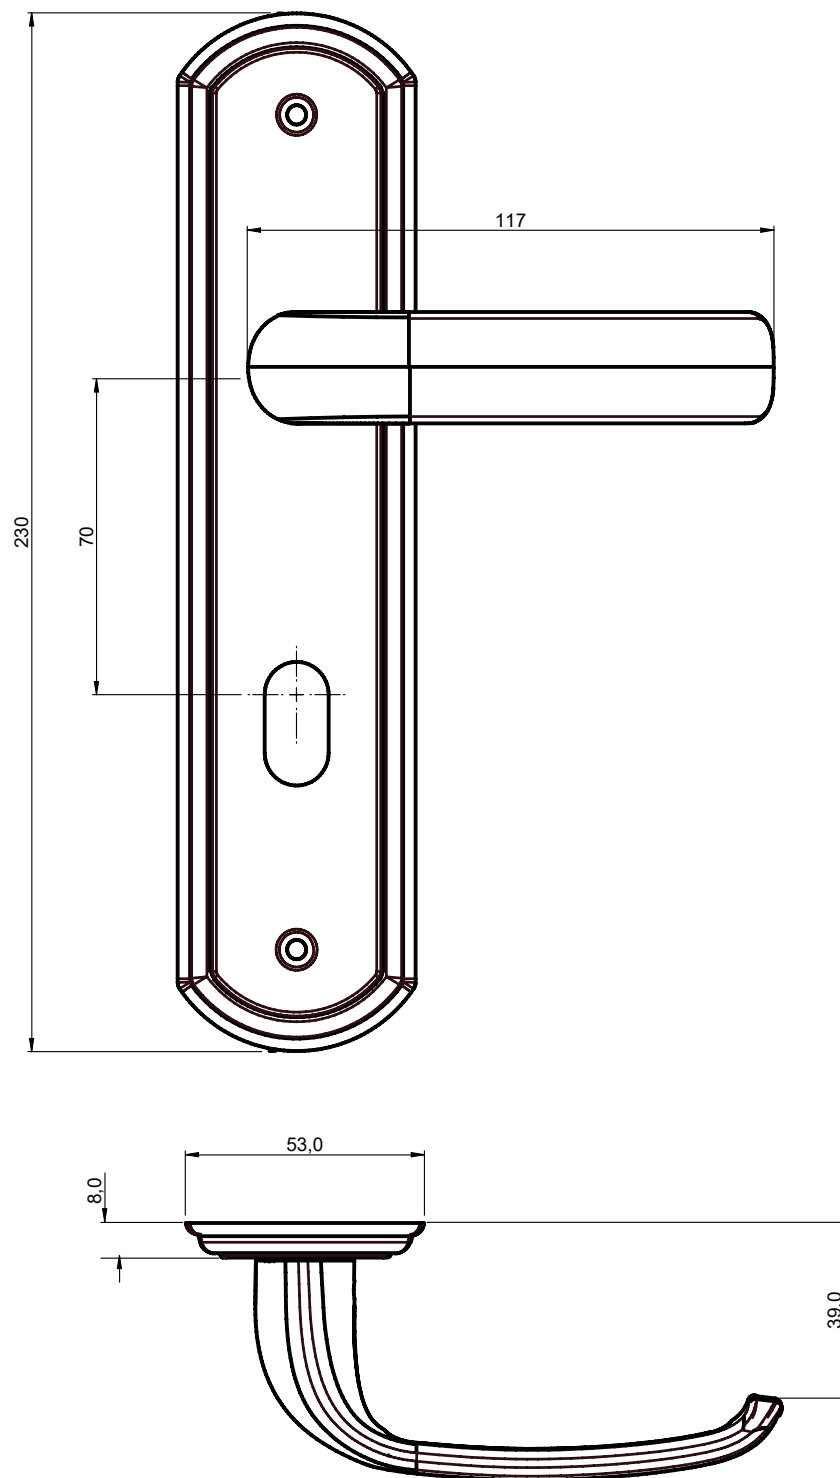

Ficha Técnica

| Linha **Home**

• Espelho 55MM

|Linha Home

55mm Espelho

Desenho técnico Maçaneta e Espelho

Materiais:

Maçaneta
86615
Zamac

Espelho
89250
Aço Inox

Resistência a corrosão

Nível 1

Grau de Segurança

Alto
Tráfego médio

Utiliza máquinas

F-3600

Acabamentos

BL - Bronze Latonado
CR - Cromado

Correspondente aos Códigos

5581-068325 | 068332

Dimensões em Milímetros

CATÁLOGO DIGITAL

Aponte a câmera do celular para capturar o QR Code ou **CLIQUE AQUI**

aliancametalurgica.com.br